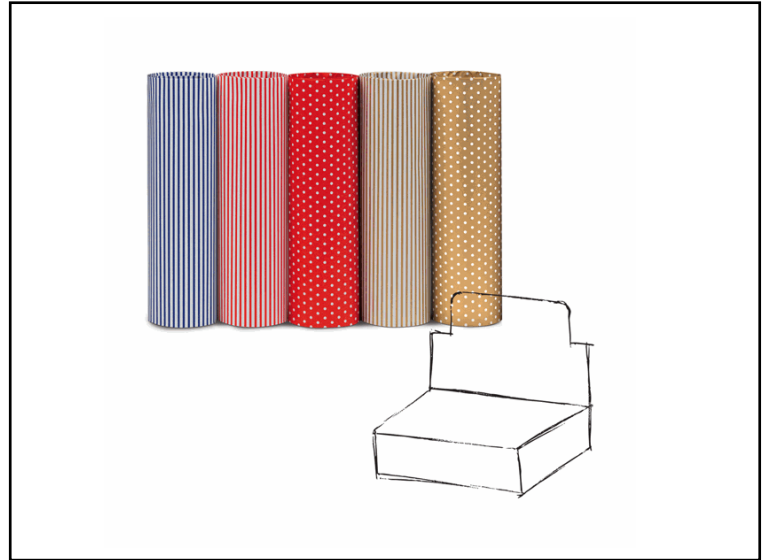

Codice 100023

Descrizione Carta regalo riciclata Graphic - 100 fogli - 70x100cm - fantasie assortite - Rex Sadoch

PartNumber EC400G01

UMV 1

Descrizione Estesa

Carta da regalo 65gr/m2 riciclata al 100%. 12 fantasie assortite.

Dati Logistici

h 10,20 cm
l 37,00 cm
p 26,80 cm

4.900,00 g

cf 1 pz
im 1 pz

pz 8006715055863
cf 8006715265828
im

Dati di Vendita

Venduto a conf. **Si**
Nr pezzi x conf. 100

Consegna Diretta **No**

Articolo Green **No**

Certificazioni

Caratteristiche

Materiale Carta riciclata
Tipologia Carta regalo
Formato 70 x 100cm
Dimensione 70cm x 1m
Grammatura 65gr