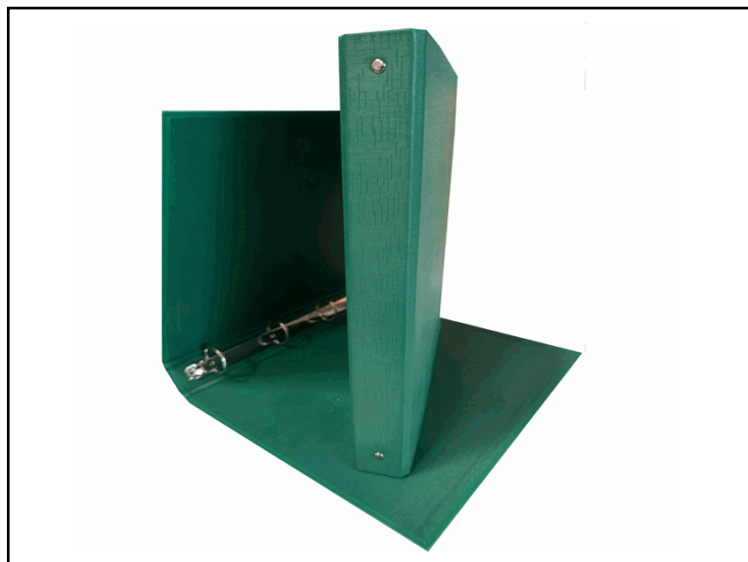

<b>Codice</b>	<b>STL7023</b>
<b>Descrizione</b>	Raccoglitore King - 4 anelli tondi 30 mm - dorso 4 cm - 22x30 cm - rivestimento in PPL - verde - Starline
<b>PartNumber</b>	CPPL4-30VE
<b>UMV</b>	1

 **Descrizione Estesa**

Pratici e resistenti i raccoglitori STARLINE con anima di cartone e rivestimento in polipropilene gofrato. Meccanismo ad anelli tondi da 30mm; formato utile 22x30cm. Disponibili in ben 10 colori.

Caratteristiche di questo articolo:  
 Codice: STL7023  
 Modello: Raccoglitori Kingcolor ad anelli tondi  
 Colore: verde  
 Formato anelli: Ø 30mm  
 Formato utile (LxH): 22x30cm  
 Confezione: 1pz

Dati di Vendita	
Venduto a conf.	<b>No</b>
Nr pezzi x conf.	0
	
Consegna Diretta	<b>No</b>
Articolo Green	<b>No</b>

Certificazioni

Caratteristiche	
<b>Colore</b>	Verde
<b>Materiale</b>	Cartone plastificato
<b>Tipologia</b>	Raccoglitori ad anelli
<b>Dimensione</b>	28 x 32cm
<b>Dorso</b>	4cm
<b>Formato utile</b>	22 x 30cm
<b>Diametro</b>	30mm