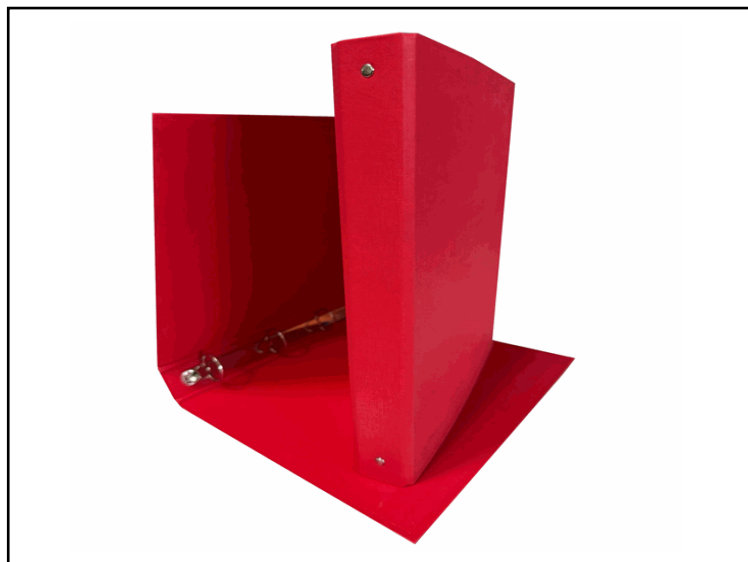

<b>Codice</b>	<b>STL7022</b>
<b>Descrizione</b>	Raccoglitore King - 4 anelli tondi 30 mm - dorso 4 cm - 22x30 cm - rivestimento in PPL - rosso - Starline
<b>PartNumber</b>	CPPL4-30RO
<b>UMV</b>	1

**Descrizione Estesa**

Pratici e resistenti i raccoglitori STARLINE con anima di cartone e rivestimento in polipropilene gofrato. Meccanismo ad anelli tondi da 30mm; formato utile 22x30cm. Disponibili in ben 10 colori.

Caratteristiche di questo articolo:  
 Codice: STL7022  
 Modello: Raccoglitori Kingcolor ad anelli tondi  
 Colore: rosso  
 Formato anelli: Ø 30mm  
 Formato utile (LxH): 22x30cm  
 Confezione: 1pz

Dati di Vendita	
Venduto a conf.	<b>No</b>
Nr pezzi x conf.	0
	
Consegna Diretta	<b>No</b>
Articolo Green	<b>No</b>

Certificazioni

Caratteristiche	
<b>Colore</b>	Rosso
<b>Materiale</b>	Cartone plastificato
<b>Tipologia</b>	Raccoglitori ad anelli
<b>Dimensione</b>	28 x 32cm
<b>Dorso</b>	4cm
<b>Formato utile</b>	22 x 30cm
<b>Diametro</b>	30mm