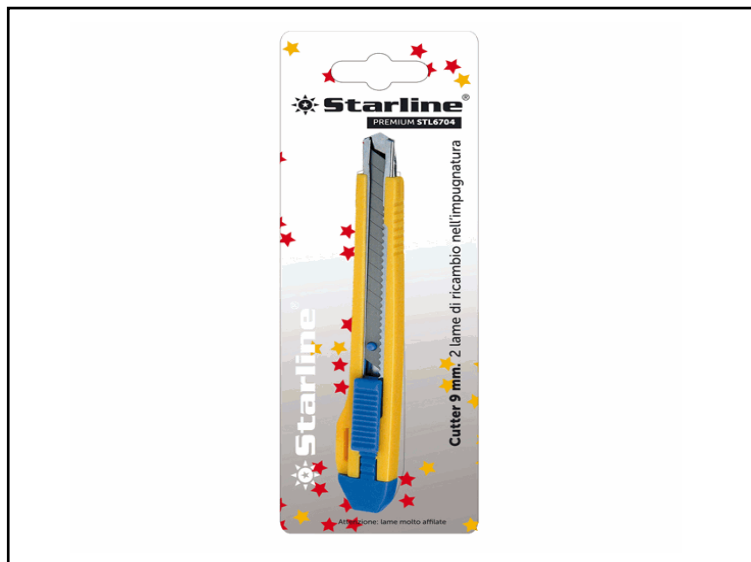

<b>Codice</b>	<b>STL6704</b>
<b>Descrizione</b>	Cutter Premium - con bloccalama - 2 lame incluse - 9 mm - Starline
<b>PartNumber</b>	STL (SX-42)
<b>UMV</b>	1

	<b>Descrizione Estesa</b>
<p>Cutter con impugnatura in ABS e guida in acciaio inossidabile. Dotato di sistema di autobloccaggio della lama a scatto (auto-lock). Fornito di 2 lame di ricambio inserite nel fusto del taglierino. Larghezza lama: 9 mm. Lunghezza: 8 cm. Confezionato in blister appendibile.</p>	

Dati Logistici	
	<b>h</b> 2,00 cm <b>l</b> 19,00 cm <b>p</b> 6,50 cm
	 35,00 g
	 <b>cf</b> 12 pz <b>im</b> 240 pz
	
<b>pz</b> 8025133102942 <b>cf</b> 8025133103000 <b>im</b> 8025133103062	

Dati di Vendita	
Venduto a conf.	<b>No</b>
Nr pezzi x conf.	0
	
Consegna Diretta	<b>No</b>
Articolo Green	<b>No</b>

Certificazioni

Caratteristiche	
<b>Colore</b>	Giallo
<b>Materiale</b>	ABS
<b>Tipologia</b>	Cutter da ufficio
<b>Dimensione</b>	0,9 x 8cm