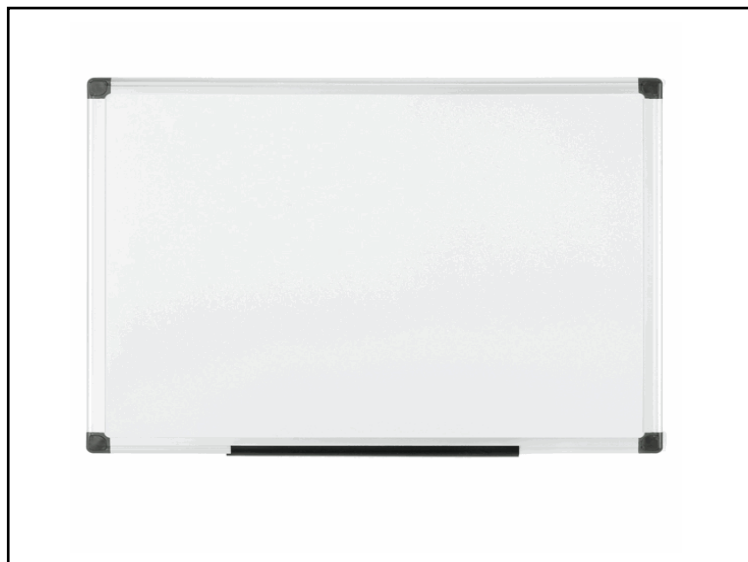

Codice	STL6418
Descrizione	Lavagna magnetica - 60 x 90 cm - bianco - Starline
PartNumber	MA03759214-SL01-STL
UMV	1

	Descrizione Estesa
<p>Lavagna bianca STARLINE con superficie in acciaio laccato bianco magnetica e scrivibile. Cornice in alluminio anodizzato da 12mm e vaschetta porta-accessori ad incastro. Provvista di kit di fissaggio.</p> <p>Caratteristiche di questo articolo: Superficie: magnetica in acciaio laccato Scrivibile: con marcatori a secco Cornice: alluminio da 12mm Dimensioni: 60x90cm Accessori: portapenne e kit di fissaggio a muro Confezione da 1pz</p>	

Dati Logistici	
	h 2,00 cm l 104,30 cm p 61,00 cm
	 2.528,00 g
	 cf 1 pz im 1 pz
	
pz 8025133121844 cf im	

Dati di Vendita	
Venduto a conf.	No
Nr pezzi x conf.	0
	
Consegna Diretta	No
Articolo Green	No

Certificazioni

Caratteristiche	
Colore	Bianco
Materiale	Acciaio, alluminio
Tipologia	Lavagne magnetiche
Dimensione	60 x 90cm
Rigatura	No
Magnetica	Sì