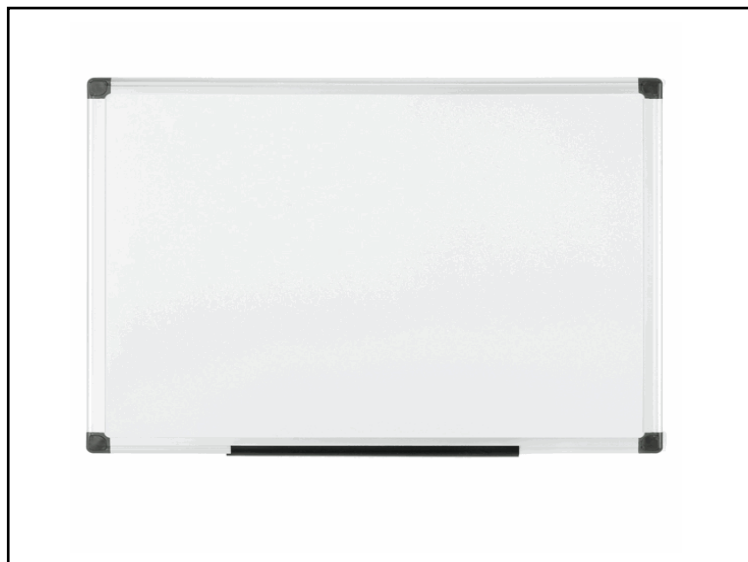

Codice	STL6417
Descrizione	Lavagna magnetica - 45 x 60 cm - bianco - Starline
PartNumber	MA02759214-SL01-STL
UMV	1

Descrizione Estesa

Lavagna bianca STARLINE con superficie in acciaio laccato bianco magnetica e scrivibile. Cornice in alluminio anodizzato da 12mm e vaschetta porta-accessori ad incastro. Provvista di kit di fissaggio.

Caratteristiche di questo articolo:
 Superficie: magnetica in acciaio laccato
 Scrivibile: con marcatori a secco
 Cornice: alluminio da 12mm
 Dimensioni: 45x60cm
 Accessori: portapenne e kit di fissaggio a muro
 Confezione: 1pz
 Paese d'origine: Portogallo

Dati di Vendita	
Venduto a conf.	No
Nr pezzi x conf.	0
	
Consegna Diretta	No
Articolo Green	No

Certificazioni

Caratteristiche	
Colore	Bianco
Materiale	Acciaio, alluminio
Tipologia	Lavagne magnetiche
Dimensione	45 x 60cm
Rigatura	No
Magnetica	Sì