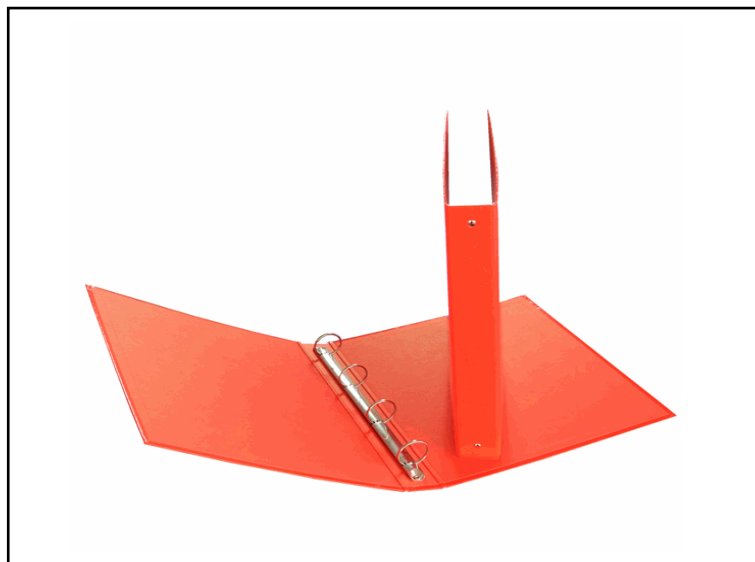

| | | | |
|--------------------|--|------------|----|
| Codice | STL6003 | | |
| Descrizione | Raccoglitore - 4 anelli tondi 30 mm - dorso 4 cm - 22x30 cm - rosso - Starline | | |
| PartNumber | OD0393RXXXXAN02 | UMV | 10 |

 **Descrizione Estesa**

Raccoglitori A4 STARLINE in cartone plastificato dai colori brillanti spessore 1,8mm. Meccanismo a 4 anelli tondi. Formato esterno 27x32cm.

- Caratteristiche di questo articolo:
- Codice: STL6003
 - Colore: rosso brillante
 - Formato esterno: (LxH 27x32cm)
 - Formato anello: 30mm
 - Meccanismo: a 4 anelli tondi
 - Confezione: 10pz

| Dati di Vendita | |
|---|-----------|
| Venduto a conf. | No |
| Nr pezzi x conf. | 0 |
|  | |
| Consegna Diretta | No |
| Articolo Green | No |

| Certificazioni |
|----------------|
| |

| Caratteristiche | |
|----------------------|------------------------|
| Colore | Rosso |
| Materiale | Cartone plastificato |
| Tipologia | Raccoglitori ad anelli |
| Dimensione | 27 x 32cm |
| Dorso | 4cm |
| Formato utile | 22 x 30cm |
| Diametro | 30mm |