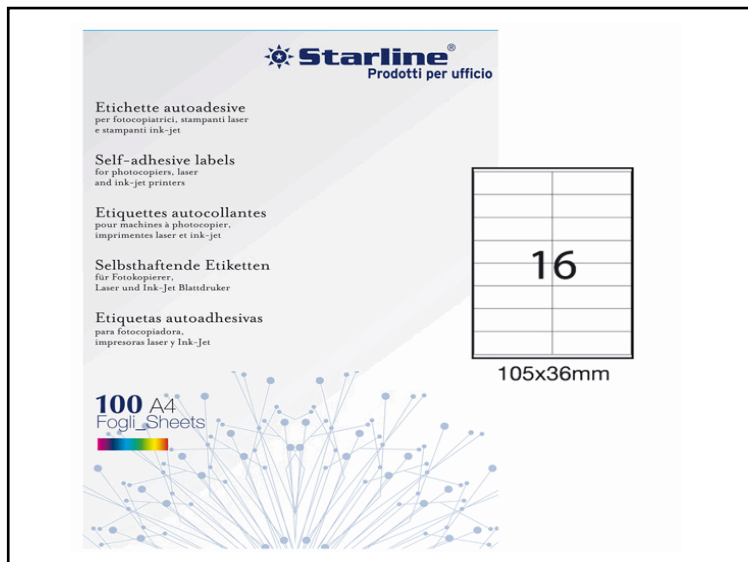

Codice	STL3027
Descrizione	Etichette adesive - in carta - permanenti - 105 x 36 mm - 16 et/fg - 100 fogli - bianco - Starline
PartNumber	X2100DC501
	UMV 1

 **Descrizione Estesa**

Etichette adesive bianche STARLINE utilizzabili con stampanti laser, inkjet o fotocopiatrici. Adesivo permanente. Prive di margine di sicurezza lungo il perimetro. In scatola da 100 fogli formato A4.

Caratteristiche di questo articolo:

- Codice: STL3027
- Colore: bianco
- Adesivo: permanente
- Angoli etichette: vivi a 90°
- Dimensione etichetta: 105x36mm
- Nr. etichette per foglio: 16
- Nr. etichette per scatola: 1600
- Stampa: laser, inkjet, copia

Dati Logistici	
	h 2,00 cm l 30,50 cm p 22,00 cm
	1.044,00 g
	cf 10 pz im 1 pz
	
pz	8025133013767
cf	8025133022875
im	

Dati di Vendita	
Venduto a conf.	Si
Nr pezzi x conf.	1.600
	
Consegna Diretta	No
Articolo Green	No

Certificazioni	

Caratteristiche	
Colore	Bianco
Materiale	Carta
Tipologia	Etichette adesive permanenti
Formato	A4 (21x29,7cm)
Stampa	Laser, inkjet, copy
Dimensione etichette	105 x 36mm
Confezione	100 fogli
Adesivo	Permanente
Etichette per foglio	16
Utilizzi	Multifunzione