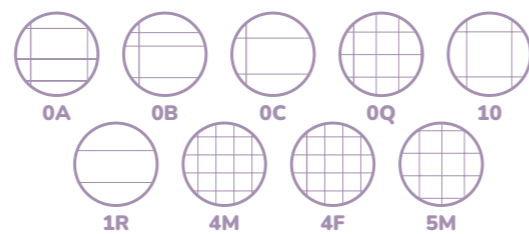

DOLCI CUCCIOLI

MAXI QUADERNO p. m.
A4 metal stitched exercise book

Codice | Code **0233375**
 Formato | Dimension **21x29,7 cm**
 N° fogli | N. paper **20+1 (42 sh)**
 Gr/Mq | Gr/Mq **80**
 Imp./lmb. | Sub. box **10/60**
 Soggetto | Subject **8**
 Trattamento | Treat. **vernice lucida - glossy varnish**

RIGATURE

0+
ANNI

∞
PERMANENT

205
GR. COVER

GAMMA

8 NUOVI SOGGETTI

DIARI
pag. 266

CARTELLE AD ANELLI
pag. 272