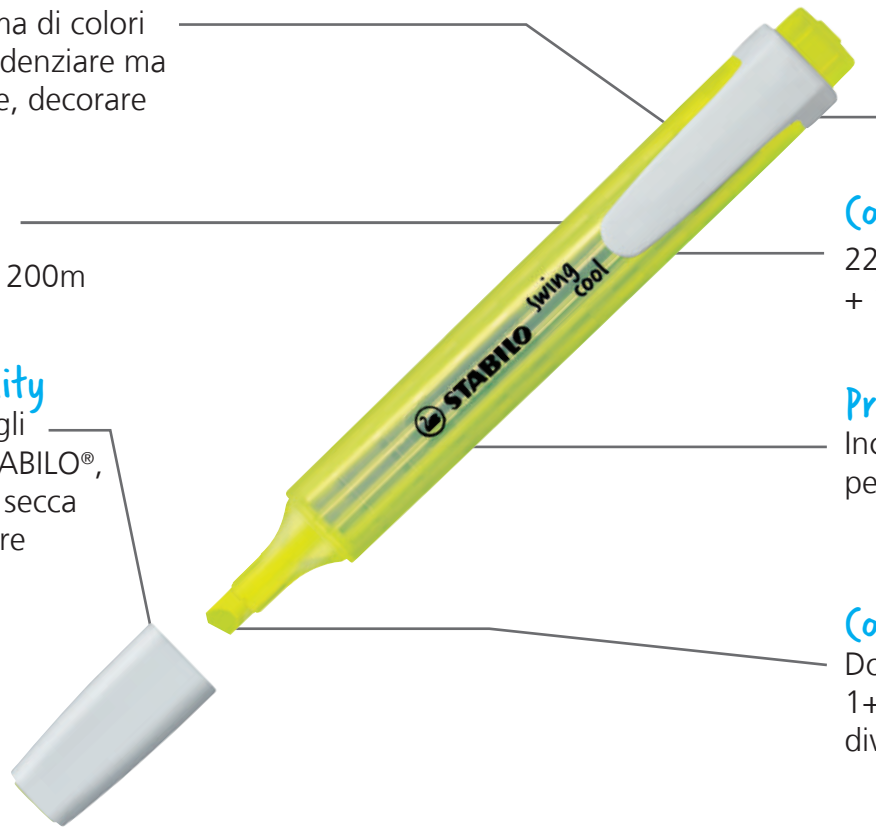

STABILO® swing®cool

Evidenziatore tampone dal fusto sottile con clip

PER EVIDENZIARE

IN BREVE

In 22 colori fluorescenti e pastello, STABILO® swing®cool è l'evidenziatore dalla forma piatta con comoda clip. Perfetto da riporre comodamente in un astuccio o nel taschino. Come per tutti gli evidenziatori STABILO®, l'inchiostro non secca anche dopo 4 ore senza tappo. La sua punta a scalpello offre 2 diverse ampiezze di tratto: 1 e 4 mm. L'inchiostro a base d'acqua asciuga molto velocemente e traccia linee decise con ottima resistenza alla luce.

Multi-task

Una vasta gamma di colori non solo per evidenziare ma anche per creare, decorare

Prestazioni di lunga durata

Evidenzia fino a 200m

Premium quality

Come per tutti gli evidenziatori STABILO®, l'inchiostro non secca anche dopo 4 ore senza tappo

Design

Forma piatta tascabile con comoda clip

Colorful

22 colori: 8 fluo + 14 pastello

Pratico

Inchiostro a base d'acqua per una rapida asciugatura

Conveniente

Doppia ampiezza di tratto 1+ 4 mm – per linee di diverso spessore

REGOLAMENTAZIONE

- Prodotto in conformità con il regolamento REACH (CE) n. 1907/2006

RESPONSABILITÀ SOCIALE ED AMBIENTALE

- Prodotto in Germania
- Strutture certificate ISO 9001, 14001 e 5001
- Prodotto con energia sostenibile
- Basso consumo d'acqua ed energia
- Imballi ridotti e prodotti con materiali riciclati
- Social Chart

DETTAGLI LOGISTICI

Misure del prodotto:

- Lunghezza: 127 mm
- Larghezza: 15 mm
- Altezza: 14 mm
- Peso: 10 g

NOTE