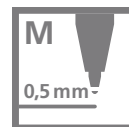

STABILO® pointball®

Penna a sfera ultra scorrevole

PER SCRIVERE

IN A NUTSHELL

Disponibile in 6 colori, STABILO® pointball® è una penna a sfera a scatto con punta media —tratto di 0,5 mm — e certificazione ISCC PLUS: per la realizzazione del corpo della penna è stata utilizzata bioplastica all'87% (approccio di bilancio di massa). Progettata per durare nel tempo (scrive fino a 3,2 km), è ricaricabile con refill STABILO. Anche gli utenti più esigenti apprezzeranno la sua eccezionale scorrevolezza e il comfort dell'impugnatura antiscivolo.

Colorful

Disponibile in 6 colori e due colorazioni di fusto: arancione o del colore dell'inchiostro

Performance di lunga durata

Scriva fino a 3,2 km

Sostenibile

Ricaricabile e certificata ISCC PLUS: per la realizzazione del corpo della penna è stata utilizzata bioplastica all'87% (bilancio di massa)

DETTAGLI LOGISTICI

Misure del prodotto:

- Lunghezza: 150 mm
- Diametro: 12 mm (senza clip)
- Peso: 14 g

NOTE