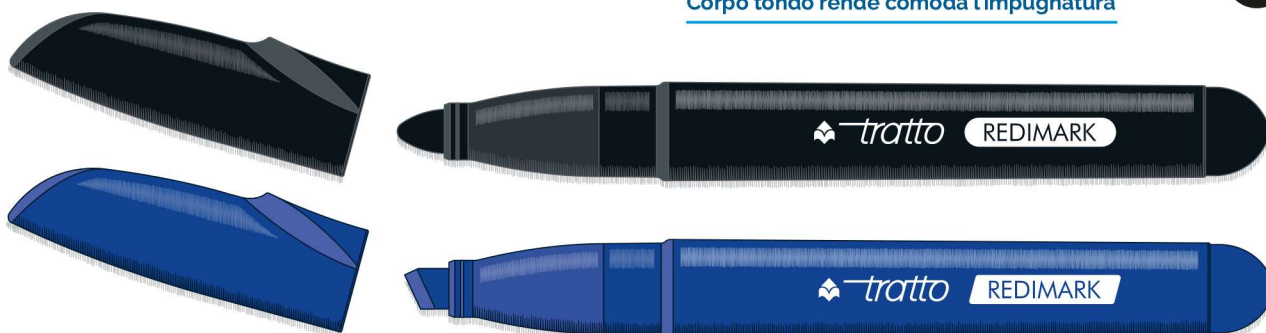

Tratto Redimark

BS 7272-1:2008

Marcatore permanente a base alcool dal design innovativo e dotato di apertura facilitata.

Corpo tondo che rende più comoda l'impugnatura. Disponibile a punta tonda e scalpello, scrive su tutte le superfici: vetro, metallo, plastica, legno e cartone. Disponibile in 4 varianti colore: blu, rosso, nero, verde. Prodotto Made in Italy.

Corpo tondo rende comoda l'impugnatura

F8560 **

In astuccio 12 pz
monocolore
PUNTA TONDA

Scrive su tutte
le superfici

F8570 **

In astuccio 12 pz
monocolore
PUNTA SCALPELLO

Scrive su tutte
le superfici

		PAC	SHR	CAR	mm	Kg
Tratto Redimark In Astuccio 12 pz PT	12	12	-	144	355x170x175	2,88