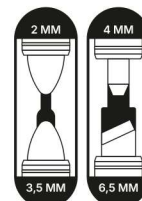

Tratto Redimark

BS 7272-1:2008

Marcatore permanente a base alcool dal design innovativo e dotato di apertura facilitata.

Corpo tondo che rende più comoda l'impugnatura. Disponibile a punta tonda e scalpello, scrive su tutte le superfici: vetro, metallo, plastica, legno e cartone. Disponibile in 4 varianti colore: blu, rosso, nero, verde. Prodotto Made in Italy.

Corpo tondo rende comoda l'impugnatura

F8560 **

In astuccio 12 pz
monocolore
PUNTA TONDA

Scrive su tutte
le superfici

F8570 **

In astuccio 12 pz
monocolore
PUNTA SCALPELLO

Scrive su tutte
le superfici

		PAC	SHR	CAR	mm	Kg
Tratto Redimark In Astuccio 12 pz PT	12	12	-	144	355x170x175	2,88