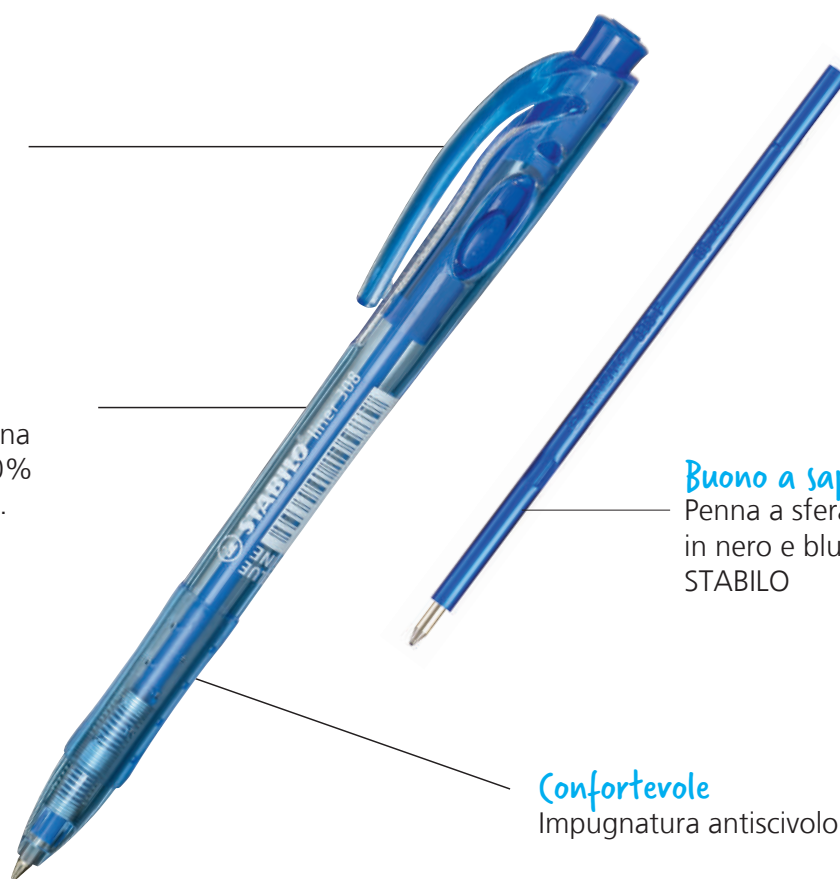

STABILO® liner

Sostenibile, con un solo click!

IN BREVE

Disponibile in nero, blu, rosso e verde, STABILO® liner è una penna a sfera a scatto con tratto fine da 0,38 mm. È certificata ISCC PLUS: per la produzione del fusto della penna è stata utilizzata bioplastica al 60% (approccio di bilancio di massa). La scrittura fluida e l'impugnatura ergonomica garantiscono il comfort ideale per l'uso quotidiano, mentre la comoda clip la rende facile da portare sempre con sé. Può essere ricaricata in nero e blu con i refill STABILO.

Conveniente

Comoda clip per portarla sempre con sé

Sostenibile

Certificata ISCC PLUS: per la produzione del corpo della penna viene utilizzata bioplastica al 60% (approccio di bilancio di massa).

Buono a sapersi

Penna a sfera ricaricabile in nero e blu i refill STABILO

Confortevole

Impugnatura antiscivolo

REGOLAMENTAZIONE

- Prodotto conforme al regolamento REACH – (CE) n. 1907/2006

RESPONSABILITÀ SOCIALE ED AMBIENTALE

- Prodotta da STABILO
- Strutture certificate ISO 9001 e 14001
- Struttura produttiva completamente alimentata da energia rinnovabile e con pannelli solari

DETTAGLI LOGISTICI

Misure del prodotto:

- Lunghezza: 14,4 cm
- Diametro: 1,2 cm (senza clip)
- Peso: 8,9 g