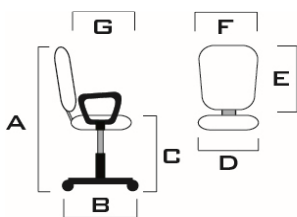

### MECCANISMI

Meccanismi

Elevazione a gas; - contatto permanente; - meccanismo sincronizzato con blocchi antishock; -

le immagini sono rappresentative dei movimenti delle sedute

### MISURE

Totale Altezza	A	<b>110 - 121</b>	cm
Totale Profondità	B	<b>70</b>	cm
Totale Larghezza (solo per panche)		<b>0</b>	cm
Sedile Altezza seduta da terra	C	<b>42 - 53</b>	cm
Sedile Larghezza	D	<b>52</b>	cm
Sedile con braccioli Larghezza		<b>67</b>	cm
Sedile Profondità	G	<b>52</b>	cm
Schienale Altezza	E	<b>80</b>	cm
Schienale Larghezza	F	<b>52</b>	cm
Altezza braccioli da terra		<b>60 - 71</b>	cm
Base		<b>Ø 70 cm</b>	cm